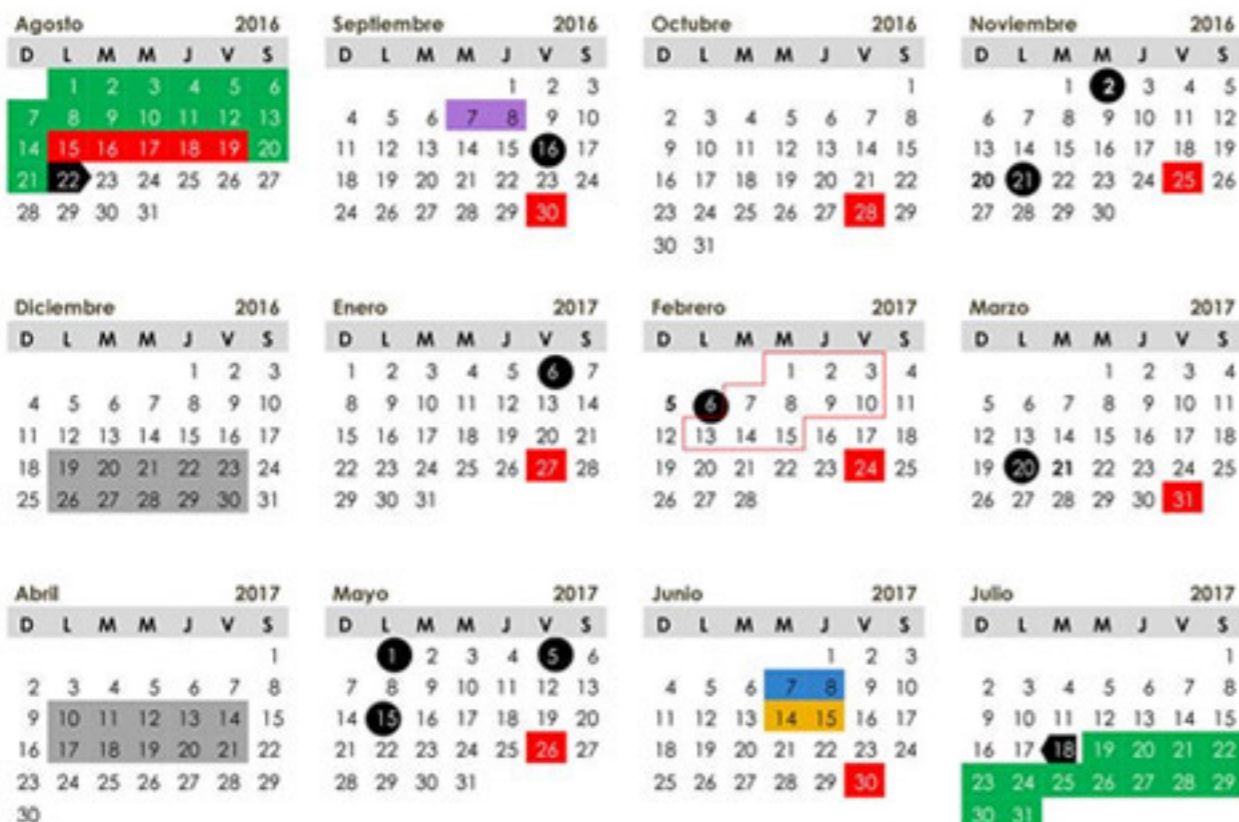

Calendario escolar 2016-2017 (200 días)

Vigente para las escuelas públicas y particulares incorporadas al Sistema Educativo Nacional en los Estados Unidos Mexicanos

- INICIO DE CURSOS
- FIN DE CURSOS
- SUSPENSIÓN DE LABORES DOCENTES
- RECESO DE CLASES
- CONSEJO TÉCNICO ESCOLAR
- EVALUACIÓN PLANEA PRIMARIA A ESTUDIANTES DE 6º GRADO. NO SE SUSPENDEN CLASES
- EVALUACIÓN PLANEA SECUNDARIA A ESTUDIANTES DE 3º GRADO. NO SE SUSPENDEN CLASES
- APLICACIÓN PLANEA DIAGNÓSTICA A ESTUDIANTES DE 4º GRADO DE PRIMARIA POR SUS MAESTROS. NO SE SUSPENDEN CLASES
- VACACIONES
- SOLICITUDES DE PREINSCRIPCIÓN A PREESCOLAR, PRIMER GRADO DE PRIMARIA Y PRIMER GRADO DE SECUNDARIA PARA EL CICLO ESCOLAR 2017-2018